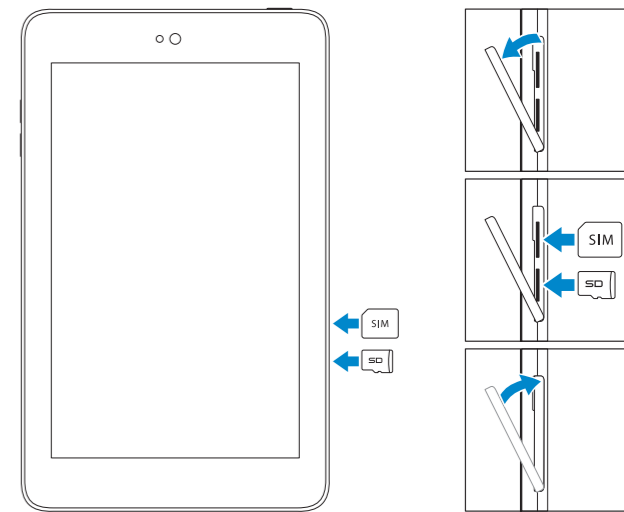

2 Finish Android setup

完成 Android 设置 | 完成 Android 設定
Android のセットアップを完了します

Connect to your network.
连接到网络。
連接網路。
ネットワークに接続します。

Sign in to your account or create a new account.
登录您的帐户或创建一个新帐户。
登入您的帳號或建立新帳號。
アカウントにサインインするか、新規のアカウントを作成します。

3 Register your tablet

注册平板电脑 | 註冊您的平板電腦
タブレットを登録する

dell.com/support/retail

4 Insert SIM card (on LTE/HSPA+ models only) and optional microSD card (sold separately)

插入 SIM 卡 (仅限于 LTE/HSPA+ 型号) 和可选 microSD 卡 (单独销售)
插入 SIM 卡 (仅限 LTE/HSPA+ 機型) 和選用的 microSD 卡 (需另行購買)
SIMカード (LTE/HSPA+ モデルのみ) およびオプションの microSD カード (別売) を挿入してください

T01C003, T01C004

Venue 7 LTE/3740 LTE/3740 HSPA+/3740

Venue 7 LTE/3740 LTE/3740 HSPA+/3740 系列

Features

功能部件 | 功能 | 外觀

1. Front camera
2. Ambient-light sensor
3. Micro-USB/charging port
4. Battery-charging status light
5. Volume buttons (2)
6. Service Tag label
7. Speaker
8. MicroSD-card slot
9. SIM-card slot (LTE/HSPA+ models only)
10. Rear camera
11. Power button
12. Microphone
13. Headset port