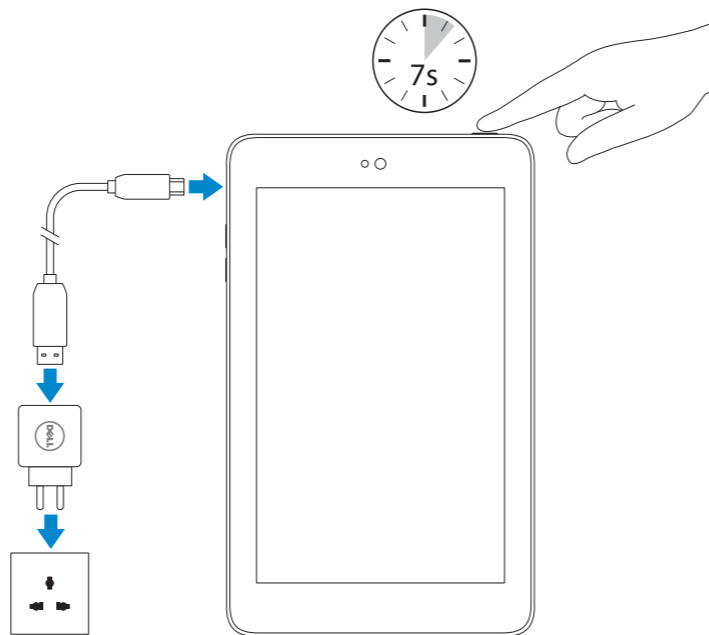

Venue 7

Quick Start Guide

快速入门指南
快速入門指南
クイックスタートガイド

Scan for access
to support

Dell.com/URL/tablets/3740

1 Connect the power cable and press the power button for 7 seconds

连接电源电缆并按下电源按钮 7 秒
連接電源線然後按下電源按鈕約 7 秒
電源ケーブルを接続して、電源ボタンを 7 秒押します

3 Register your tablet

注册平板电脑 | 註冊您的平板電腦
タブレットを登録する

dell.com/support/retail

4 Insert SIM card (on LTE/HSPA+ models only) and optional microSD card (sold separately)

插入 SIM 卡 (仅限于 LTE/HSPA+ 型号) 和可选 microSD 卡 (单独销售)
插入 SIM 卡 (仅限 LTE/HSPA+ 機型) 和選用的 microSD 卡 (需另行購買)
SIMカード (LTE/HSPA+ モデルのみ) およびオプションの microSD カード (別売) を挿入してください