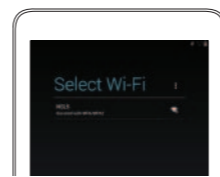

2 Finish Android setup

完成 Android 设置 | 完成 Android 設定
Android のセットアップを完了します

Connect to your network.
连接到网络。
連接網路。
ネットワークに接続します。