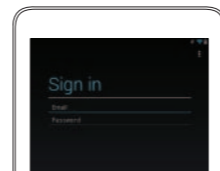

Venue 7

Quick Start Guide

快速入门指南
快速入門指南
クイックスタートガイド

Scan for access
to support

Dell.com/URL/tablets/3740

1 Connect the power cable and press the power button for 7 seconds

连接电源电缆并按下电源按钮 7 秒
連接電源線然後按下電源按鈕約 7 秒
電源ケーブルを接続して、電源ボタンを 7 秒押します

2 Finish Android setup

完成 Android 设置 | 完成 Android 設定
Android のセットアップを完了します

Connect to your network.
连接到网络。
連接網路。
ネットワークに接続します。

Sign in to your account or create a new account.
登录您的帐户或创建一个新帐户。
登入您的帳號或建立新帳號。
アカウントにサインインするか、新規のアカウントを作成します。

3 Register your tablet

注册平板电脑 | 註冊您的平板電腦
タブレットを登録する

dell.com/support/retail

4 Insert SIM card (on LTE/HSPA+ models only) and optional microSD card (sold separately)

插入 SIM 卡 (仅限于 LTE/HSPA+ 型号) 和可选 microSD 卡 (单独销售)
插入 SIM 卡 (仅限 LTE/HSPA+ 機型) 和選用的 microSD 卡 (需另行購買)
SIMカード (LTE/HSPA+ モデルのみ) およびオプションの microSD カード (別売) を挿入してください